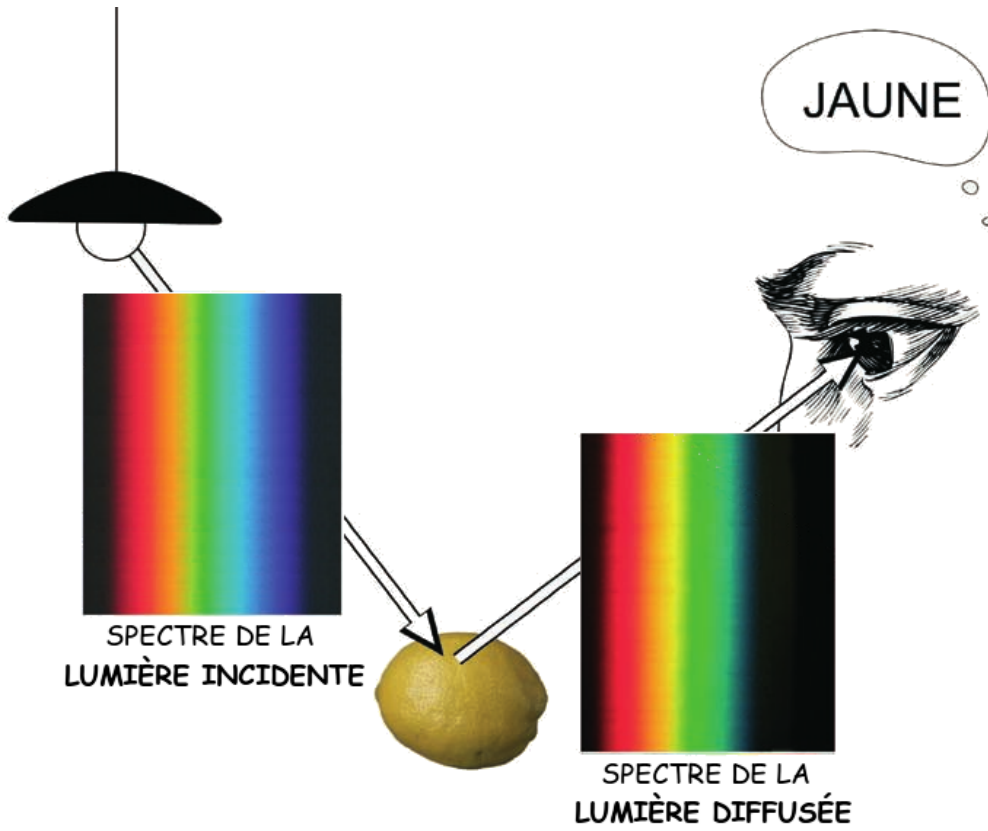

LA COULEUR DES OBJETS

I. SUPERPOSITION DE LUMIÈRES

Animation > synthese_additive.swf

Superposition de lumières colorées sur un écran blanc

Résumé:

II. SPECTRE DE LA LUMIÈRE OBTENUE PAR SUPERPOSITION

Superposition de lumière bleue et jaune

Spectre de la lumière jaune

Spectre de la lumière bleue

Spectre de la lumière obtenue par superposition

Résumé:

III. OBJET ÉCLAIRÉ EN LUMIÈRE BLANCHE

Citron éclairé avec de la lumière blanche

Résumé:

IV. OBJET ÉCLAIRÉ EN LUMIÈRE COLORÉE

Animation > Couleur des objets

Citron éclairé en lumière rouge

Citron éclairé en lumière bleue

Résumé:

EXERCICES SUR "LA COULEUR DES OBJETS"

EXERCICE 1: Spectre et couleur perçue

Spectre de l'éclairage	Couleur perçue de l'éclairage	Réponses
1) 	a) Vert	1) →
2) 	b) Bleu	2) →
3) 	c) Orange	3) →
4) 	d) Rouge	4) →
5) 	e) Blanc	5) →
6) 	f) Magenta	6) →
7) 	g) Jaune	7) →

EXERCICE 2: Superposition de lumières colorées

Dans une pièce sombre, on éclaire un écran blanc avec deux projecteurs afin que les lumières de chaque projecteur se superposent.
On peut changer la couleur de la lumière projetée par chaque projecteur en changeant le filtre coloré utilisé par le projecteur.