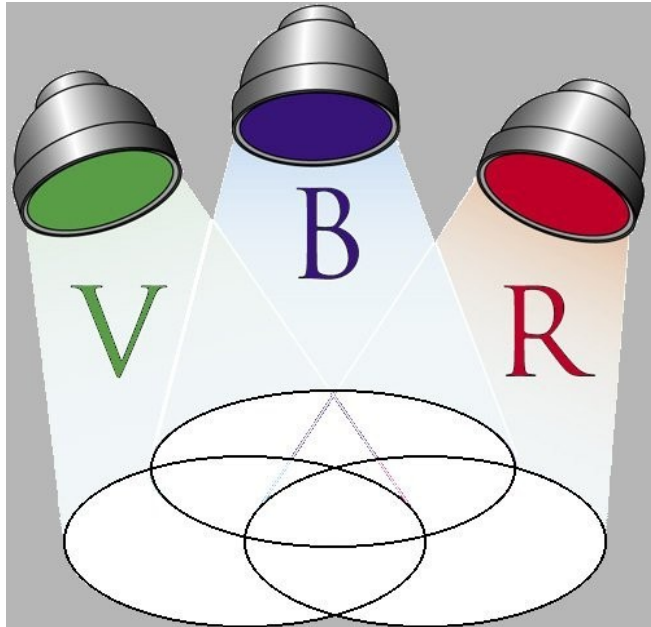

LA COULEUR DES OBJETS

I. SUPERPOSITION DE LUMIÈRES

Animation > synthese_additive.swf

Superposition de lumières colorées sur un écran blanc

Résumé:

II. SPECTRE DE LA LUMIÈRE OBTENUE PAR SUPERPOSITION

Superposition de lumière bleue et jaune

Spectre de la lumière jaune

Spectre de la lumière bleue

Spectre de la lumière obtenue par superposition

Résumé:

III. OBJET ÉCLAIRÉ EN LUMIÈRE BLANCHE

Citron éclairé avec de la lumière blanche

Résumé:

IV. OBJET ÉCLAIRÉ EN LUMIÈRE COLORÉE

EXERCICE 2: Superposition de lumières colorées

Dans une pièce sombre, on éclaire un écran blanc avec deux projecteurs afin que les lumières de chaque projecteur se superposent.
On peut changer la couleur de la lumière projetée par chaque projecteur en changeant le filtre coloré utilisé par le projecteur.

Complète le tableau suivant en indiquant la couleur obtenue en superposant les lumières des deux projecteurs.

Spectre de la lumière n°1	Spectre de la lumière n°2	Couleur de la lumière obtenue par superposition
		
		
		
		