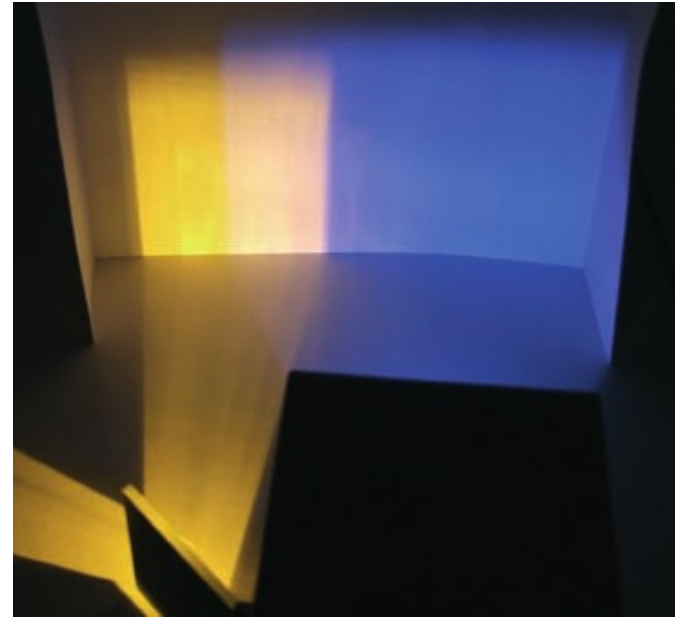

LA COULEUR DES OBJETS

I. SUPERPOSITION DE LUMIÈRES

Animation > synthese_additive.swf

Superposition de lumières colorées sur un écran blanc

Résumé:

II. SPECTRE DE LA LUMIÈRE OBTENUE PAR SUPERPOSITION

Superposition de lumière bleue et jaune

Spectre de la lumière jaune

Spectre de la lumière bleue

Spectre de la lumière obtenue par superposition

Résumé:

III. OBJET ÉCLAIRÉ EN LUMIÈRE BLANCHE

Citron éclairé avec de la lumière blanche

Résumé:

IV. OBJET ÉCLAIRÉ EN LUMIÈRE COLORÉE

EXERCICE 2: Superposition de lumières colorées

Dans une pièce sombre, on éclaire un écran blanc avec deux projecteurs afin que les lumières de chaque projecteur se superposent.
On peut changer la couleur de la lumière projetée par chaque projecteur en changeant le filtre coloré utilisé par le projecteur.

Complète le tableau suivant en indiquant la couleur obtenue en superposant les lumières des deux projecteurs.

Spectre de la lumière n°1	Spectre de la lumière n°2	Couleur de la lumière obtenue par superposition
		
		
		
		